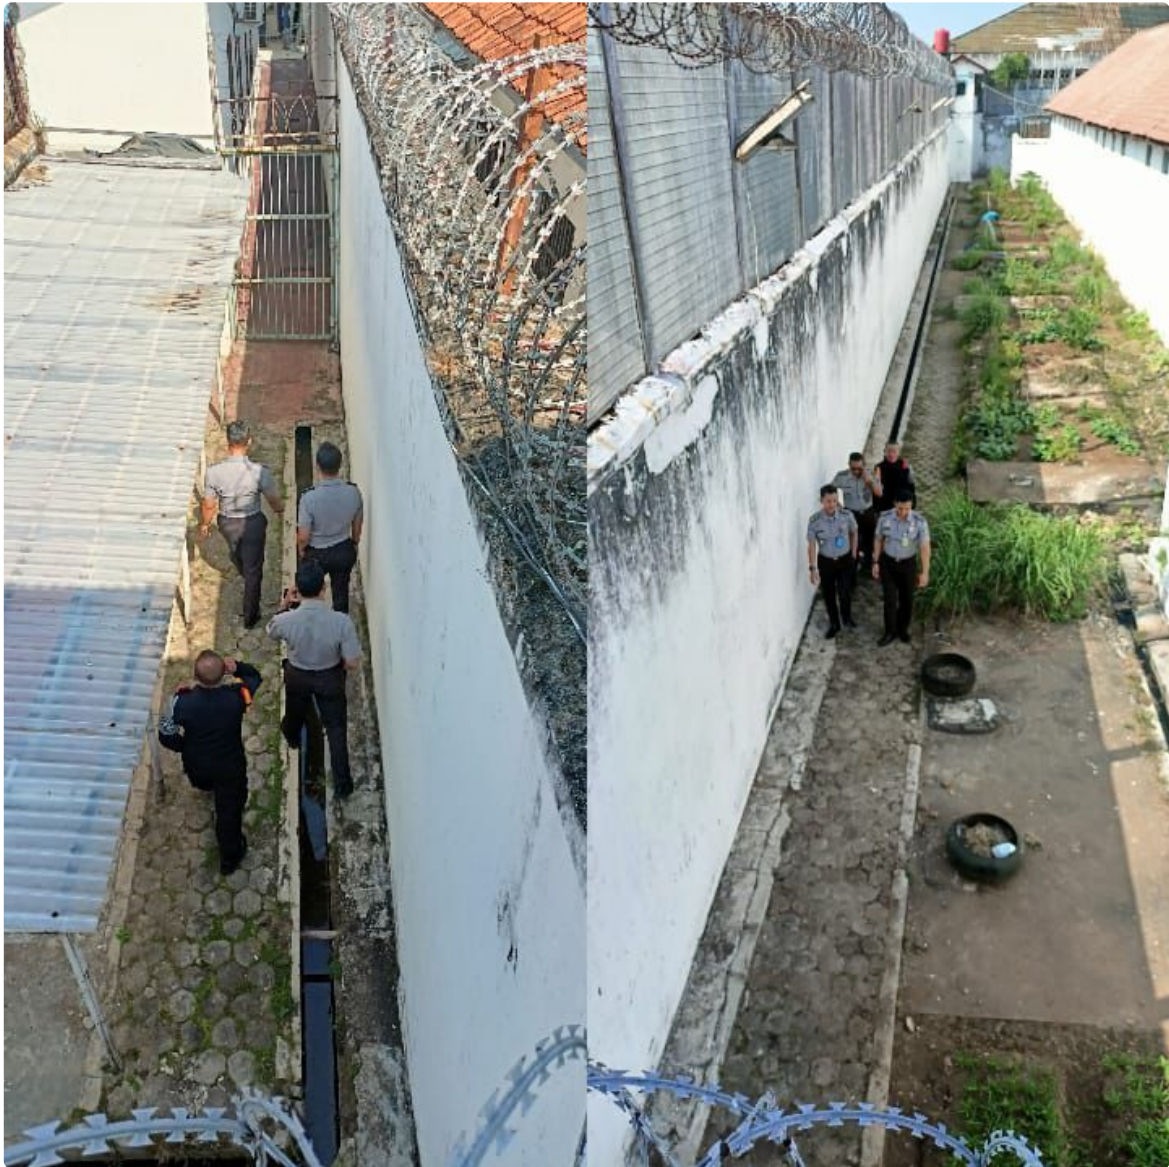

URBANESIA

Sisir Area Lingkungan Lapas, Ka. KPLP dan Kasi Adm Kamtib Pastikan Lapas Cilacap Kondusif

Ghina Hazalah - CILACAP.URBANESIA.ID

Sep 2, 2024 - 14:35

CILACAP - Waspada situasi keamanan dan ketertiban lingkungan Lembaga Pemasyarakatan (Lapas) Kelas IIB Cilacap, Kepala Kesatuan Pengamanan Lembaga Pemasyarakatan (KPLP), Toriq Ismantoro dan Kasi Administrasi

Keamanan dan Ketertiban (Kamtib), Sony Wicaksono melaksanakan kontrol keliling areal Lapas, Senin (02/09).

Pada kesempatan tersebut, Ka. KPLP dan Kasi Adm Kamtib menyisir seluruh bangunan Lapas mulai dari kantor, blok hunian, hingga branggang Lapas. Dengan didampingi Kepala Regu Penjagaan, Ka. KPLP dan Kasi Adm Kamtib juga menyapa warga binaan untuk memastikan para warga binaan pemasyarakatan (WBP) dalam keadaan sehat.

“Waspada jangan-jangan juga harus tetap diterapkan. Kontrol keliling kita lakukan sebagai bentuk deteksi dini gangguan keamanan dan ketertiban yang mungkin saja bisa terjadi,” Tegas Kasi Kamtib Lapas Cilacap.

“Semoga lingkungan Lapas Cilacap selalu dalam keadaan aman, tertib, dan

kondusif," harapnya. * (DA).